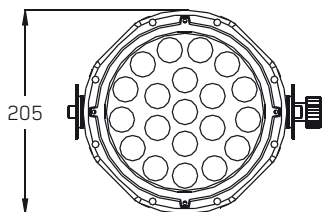

Contacto

FEIMEX GmbH
Ottensener Strasse 8
22525 Hamburgo
Alemania

T +49(0)40 468 991 790
F +49(0)40 468 991 7949
office@feimex.com
www.feimex.com

FX 300 – Par Pro 4 in 1 | IP65

Sistema óptico

Ópticas	sistemas ópticos fijos
Ángulo de distribución	30°

Fuentes de luz LED

LED	18x LED multicolores 4 en 1
Colores	18x rojo, 18x verde, 18x azul, 18x blanco
Corriente de impulsión	350 mA
Vida útil de los LED	~ 50.000 horas
Mezcla de colores	RGBW

Rango de temperatura

Temperatura de servicio	- 20° C ~ +40° C
Refrigeración	por convección

Control y programación

Protocolo	USITT DMX 512
Canales DMX	3 - 11 Canales
Memoria interna	Stand-Alone- & Custom-Program colores fijos, control maestro/esclavo
Estrobo	0 - 20 Hz
Regulación	0 - 100 %
Mando	pantalla LCD
Conexión DMX 512	Neutrik XLR, 3 pol. macho / hembra

Datos técnicos

Tensión de red	CA 100 - 240 voltios
Consumo	100 vatios
Conexión FX 300 / FX 300 IP	Neutrik PowerCon (In/Out) / Titanex (In/Out), 1,2 m

Carcasa

Material	fundición inyectada de aluminio
Color	negro
Tipo de protección FX 300 / FX 300 IP	IP20 / IP65

Dimensiones / peso

Dimensiones (L x A x H)	205 x 255 x 290 mm
Peso	4 kg
Montaje	compacto soporte en "Y" para montaje suspendido y vertical