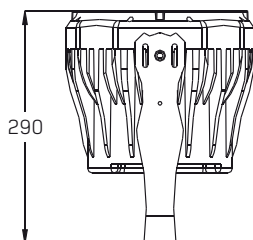

Contacto

FEIMEX GmbH
Ottensener Strasse 8
22525 Hamburgo
Alemania

T +49(0)40 468 991 790
F +49(0)40 468 991 7949
office@feimex.com
www.feimex.com

FX 300 – Par Pro 4 in 1 | IP65

Sistema óptico

Ópticas	sistemas ópticos fijos
Ángulo de distribución	30°

Fuentes de luz LED

LED	18x LED multicolores 4 en 1
Colores	18x rojo, 18x verde, 18x azul, 18x blanco
Corriente de impulsión	350 mA
Vida útil de los LED	~ 50.000 horas
Mezcla de colores	RGBW

Rango de temperatura

Temperatura de servicio	- 20° C ~ +40° C
Refrigeración	por convección

Control y programación

Protocolo	USITT DMX 512
Canales DMX	3 - 11 Canales
Memoria interna	Stand-Alone- & Custom-Program colores fijos, control maestro/esclavo
Estrobo	0 - 20 Hz
Regulación	0 - 100 %
Mando	pantalla LCD
Conexión DMX 512	Neutrik XLR, 3 pol. macho / hembra

Datos técnicos

Tensión de red	CA 100 - 240 voltios
Consumo	100 vatios
Conexión FX 300 / FX 300 IP	Neutrik PowerCon (In/Out) / Titanex (In/Out), 1,2 m

Carcasa

Material	fundición inyectada de aluminio
Color	negro
Tipo de protección FX 300 / FX 300 IP	IP20 / IP65

Dimensiones / peso

Dimensiones (L x A x H)	205 x 255 x 290 mm
Peso	4 kg
Montaje	compacto soporte en "Y" para montaje suspendido y vertical