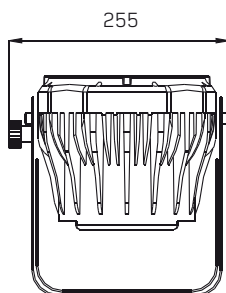

Contacto

FEIMEX GmbH
Ottensener Strasse 8
22525 Hamburgo
Alemania

T +49(0)40 468 991 790
F +49(0)40 468 991 7949
office@feimex.com
www.feimex.com

FX 300 – Par Pro 4 in 1 | IP65

Sistema óptico

Ópticas	sistemas ópticos fijos
Ángulo de distribución	30°

Fuentes de luz LED

LED	18x LED multicolores 4 en 1
Colores	18x rojo, 18x verde, 18x azul, 18x blanco
Corriente de impulsión	350 mA
Vida útil de los LED	~ 50.000 horas
Mezcla de colores	RGBW

Rango de temperatura

Temperatura de servicio	- 20° C ~ +40° C
Refrigeración	por convección

Control y programación

Protocolo	USITT DMX 512
Canales DMX	3 - 11 Canales
Memoria interna	Stand-Alone- & Custom-Program colores fijos, control maestro/esclavo
Estrobo	0 - 20 Hz
Regulación	0 - 100 %
Mando	pantalla LCD
Conexión DMX 512	Neutrik XLR, 3 pol. macho / hembra

Datos técnicos

Tensión de red	CA 100 - 240 voltios
Consumo	100 vatios
Conexión FX 300 / FX 300 IP	Neutrik PowerCon (In/Out) / Titanex (In/Out), 1,2 m

Carcasa

Material	fundición inyectada de aluminio
Color	negro
Tipo de protección FX 300 / FX 300 IP	IP20 / IP65

Dimensiones / peso

Dimensiones (L x A x H)	205 x 255 x 290 mm
Peso	4 kg
Montaje	compacto soporte en "Y" para montaje suspendido y vertical